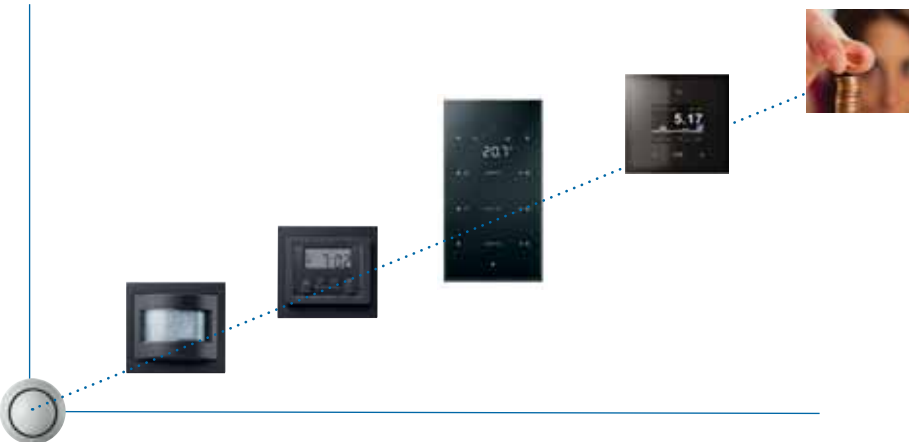

- Termostatlı anahtarlar sayesinde her oda için ayrı bir sıcaklık profili oluşturun. Hangi odanın ne kadar ısınması ya da soğuması gerektiğini ayarlayarak her odanın uygun iklimini ihtiyaca göre belirleyin. Böylece iklimlendirme giderlerini ciddi oranda düşürmüş olursunuz. Haftalık ve aylık otomatik programlama sayesinde istediğiniz gün ve saatte ısıtma-soğutmanızı ihtiyaca uygun çalıştırabilirsiniz.
- Merkezi kontroller sayesinde uygun ısı ayarlarını tek tek set edebilir, her mekan için en uygun iklimi oluşturabilirsiniz.
- Dış hava sıcaklığına bağlı olarak tüm mekanların ısıtma-soğutma ayarlarını otomatik hale getirebilir ihtiyaç dışı harcamalarınızı minimuma indirebilirsiniz.
- Sistem ısıtma ya da soğutma yaparken pencereyi açtığınızda tasarruf moduna geçerek, gereksiz enerji tüketimini önlemiş olur.
- Aydınlatma yönetimi ile enerji tasarrufuna katkıda bulunabilirsiniz. Ortamda kimsenin bulunmadığını fark eden akıllı bir sisteme sahipsiniz. Bu durumda sistem kendiliğinden aydınlatmayı kapatacaktır.
- Daylight kontrol sayesinde ortam ışık seviyesi otomatik olarak ayarlanır. Belirlenen sabit bir ışık seviyesi ile gün içerisindeki farklılıklara göre aydınlık seviyesi sürekli sabit kalacaktır. Böylece tasarruf etmenin yanısıra, çevre dostu bir sisteme sahip olursunuz.