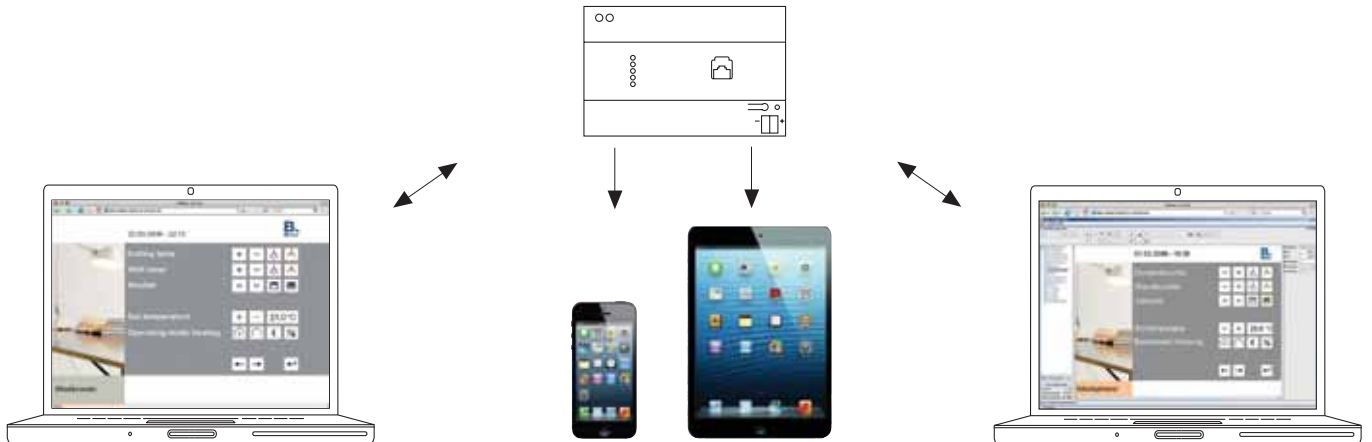

## NELER MÜMKÜN?

- Alarm sisteminizi devreye sokarak sensörlerinizden gelecek (cam kırılma, duman, gaz, su basma, hareket algılama) bilgileri izleyebilir, acil bir durum olduğunda anında haberdar olur, müdahale edebilirsiniz.
- Multimedya sistemlerinizi (müzik, TV, home theater) kontrol edebilirsiniz.
- Evinizde herhangi bir olay olduğunda cep telefonunuza otomatik olarak mail alabilirsiniz.
- Akıllı ev sistemi ile ilgili bir servis ihtiyacı olduğunda, evinize teknik personelin gelmesini beklemeden internet üzerinden teknik destek alabilirsiniz.
- Sizin için önemli olan haber yayınlarını RSS olarak alabilirsiniz.
- Zamanlayıcı fonksiyonu ile birçok işi otomatik olarak yaptırabilirsiniz.
- İsteğinize bağlı olarak çeşitli senaryolar üretip, tek bir tuşla konforu yakalayabilirsiniz.
- 50 kullanıcıya kadar, farklı yetkilendirmeler yaparak, birçok kişinin binayı aynı anda kontrol etmesine izin verebilirsiniz.
- Klima, kombi, tv, müzik gibi birçok sisteminin birbirleriyle haberleşmesini sağlamak için ağ geçidi (gateway) olarak kullanabilirsiniz. Üstelik tüm bu fonksiyonlar için ekstra bir ücret ödemezsiniz.
- Kamera görüntülerinize erişip, her şeyin yolunda olup olmadığını kontrol edebilirsiniz.

## IP CONTROL

- KNX sisteminin saymakla bitmeyen fonksiyonlarını internet üzerinden de kolayca kontrol edebilir ve denetleyebilirsiniz.
- Kullanıcı dostu bir Windows veya Mac arayüzü üzerinden kontrolleri kolayca yapabilirsiniz. İster evdeyken PC aracılığıyla ısıtma sisteminizi ayarlayın, ister büroydayken evin bütün pencerelerinin kapalı olup olmadığını denetleyin. IP Control cihazı ile evinizi internet üzerinden birkaç tuşla kontrol etmeniz mümkün.
- Sadece Mac veya PC üzerinden değil, hayatın her aşamasına karşımıza çıkan 3G mobil telefonlarla da tüm mekanları rahatça kontrol edebilirsiniz.