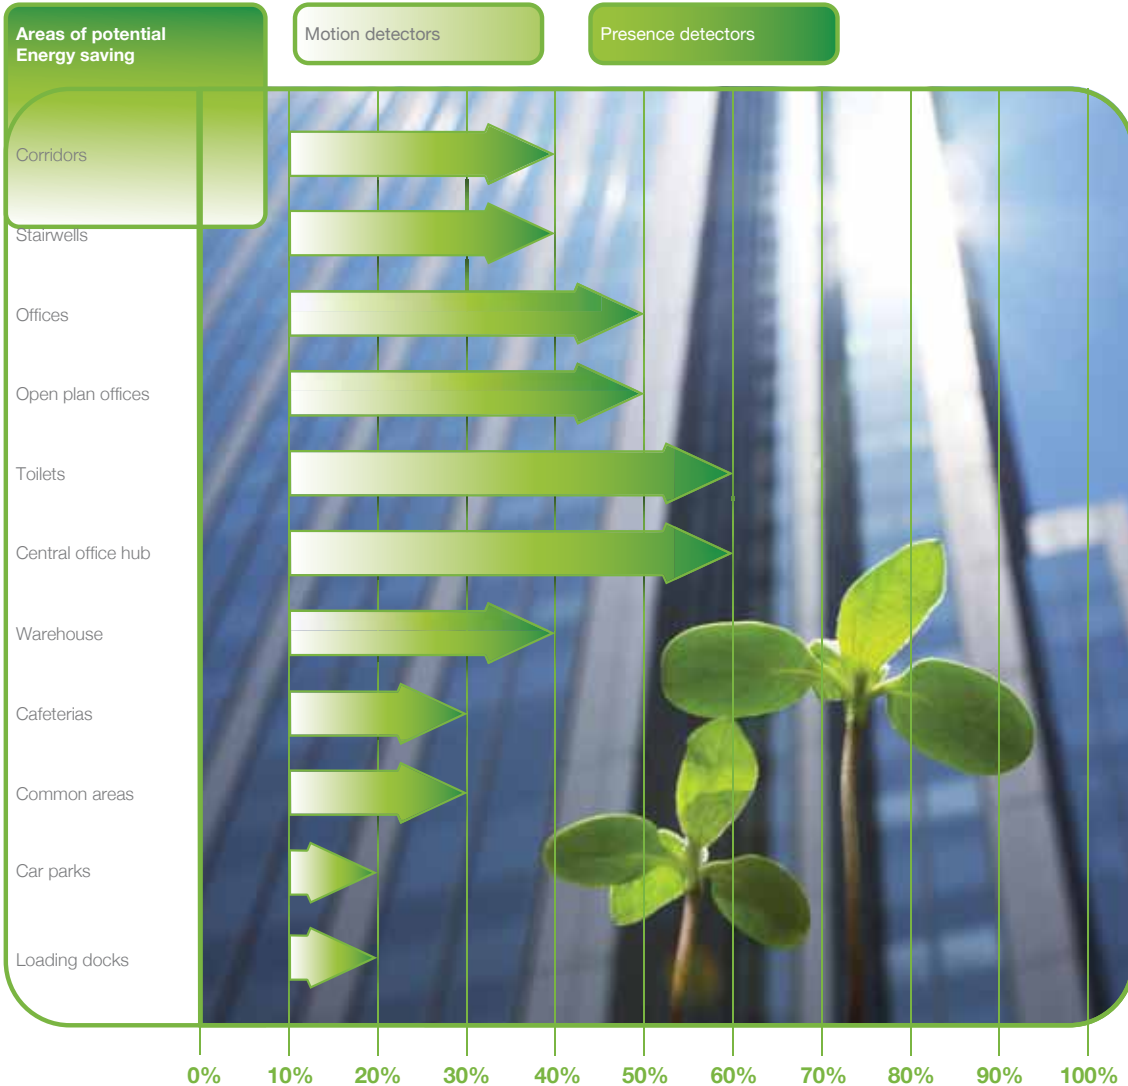

Artan enerji maliyetleri, sürdürülebilir ve verimli bina talepleri sebebiyle enerji tasarrufuna odaklanma ön plandadır. Ticari binaların sera gazı emisyonu, özellikle son iki yıldır ciddi oranda artış göstermektedir. Sera gazı emisyonundaki bu artış, çoğunlukla düşük enerji verimliliği, zayıf enerji yönetimi ve eski teknolojilerden kaynaklanmaktadır. Yüksek enerji tüketimli tesisatlarda enerji tasarrufu giderek artan öneme sahip bir rol oynamaktadır. Enerji tüketiminin büyük bölümü, ticari binalarda aydınlatma için yapıldığından, aydınlatma yönetiminin verimli hale getirilmesi çok önemlidir.

Basit ve Verimli Aydınlatma kontrolü

Enerji tasarrufunu gerçekleştirmek için aydınlatma seviyelerini izleyin

Fonksiyonel ve esnek

- Aydınlatma doğal ışık seviyesine ve varlığa bağlı olarak otomatik olarak kontrol edilebilir.
- Uzaktan kumanda veya anahtar ile manuel kontrol

Konfor & Enerji tasarrufu

- Varlık algılama ve doğal gün ışığının harmanlanması ile enerji tasarrufu.
- Tutarlı bir ışık seviyesi sağlamak için ayarlı bir fotosel kullanan dedektörler.

Kolay kurulum & Programlama

- Ayarlar, cihazı tavandan sökmeye gerek olmaksızın kayar kapak arkasından elle yapılabilir.
- IR uzaktan kumanda ek fonksiyonlar sağlar.
- Otomatik tanımlamalı DALI/DSI sürücüsü.
- 24 DALI veya DSI balasta kadar bağlanabilen çıkış kapasitesi.