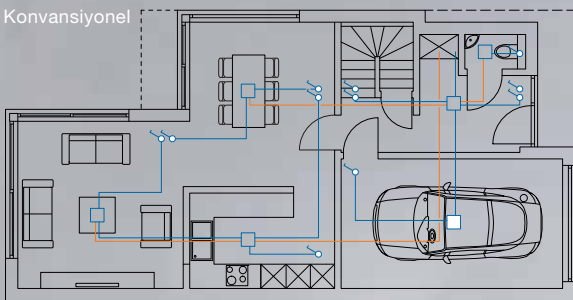

## KUSURSUZ TASARIM VE MÜKEMMEL UYUM

KNX sistemi kullanılan bir binada tüm fonksiyonları tek merkezden ya da duvara yerleştirilen mimari konseptle uyumlu içindeki tek bir akıllı anahtardan kontrol etmek mümkün. Kapalı sistemlerde ise ihtiyaç duyulan tüm uygulamalar için farklı markalara ait birçok ürünü bir arada kullanmak gerekir. (Isıtma sistemi termostatu ayrı, klima termostatu ayrı, panjur anahtarı ayrı, aydınlatma ayrı, müzik ayrı.) Bu da gerek tasarım gerekse kullanım açısından ciddi uyum problemine neden olur. Ayrıca KNX ile kullanılan her bir sistem için ayrı kablolarıya ihtiyaç olmadığından, sadece bir çift kablo ile tüm sistemleri çalıştırabilirsiniz.