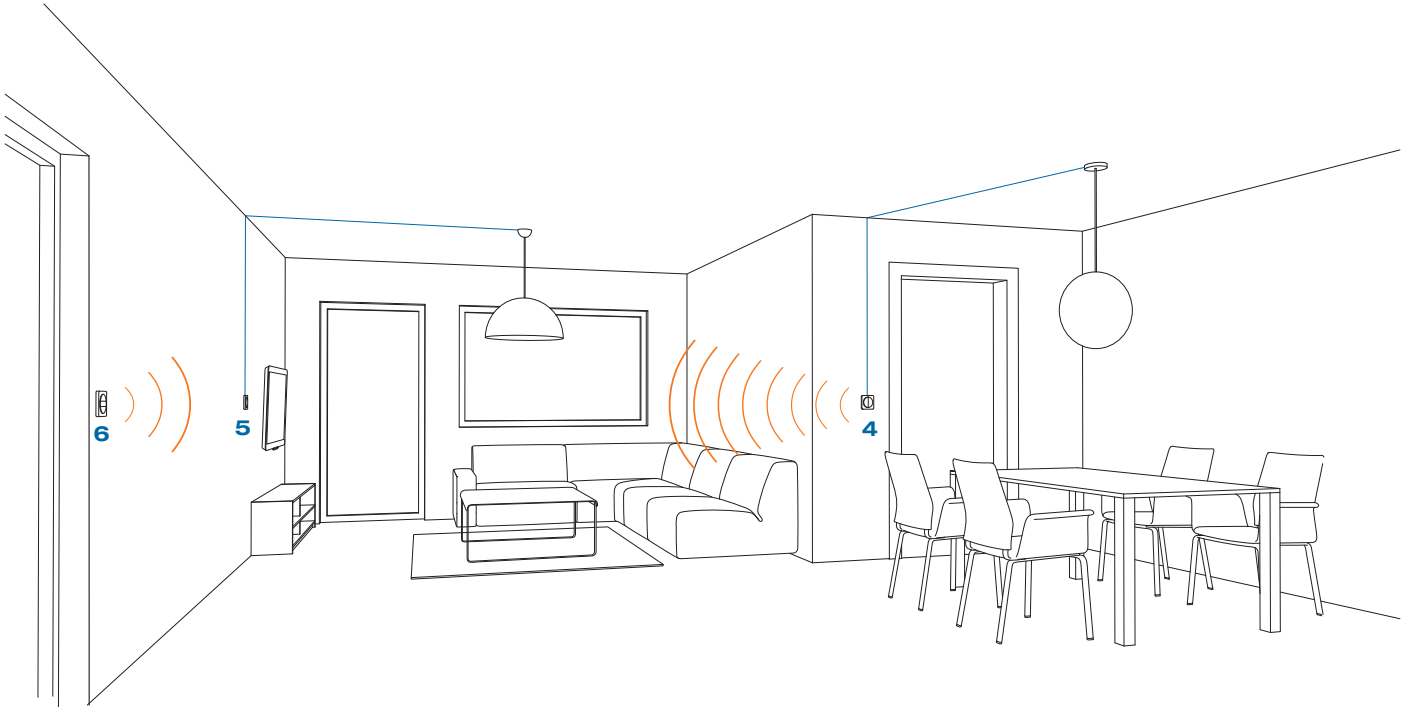

## JALUZI İÇİN ÖRNEK ÜRÜNLER

1- RF Jaluzy Zamanlayıcı

2- RF Jaluzy Anahtarı

2- RF Cam Kırılma Dedektörü