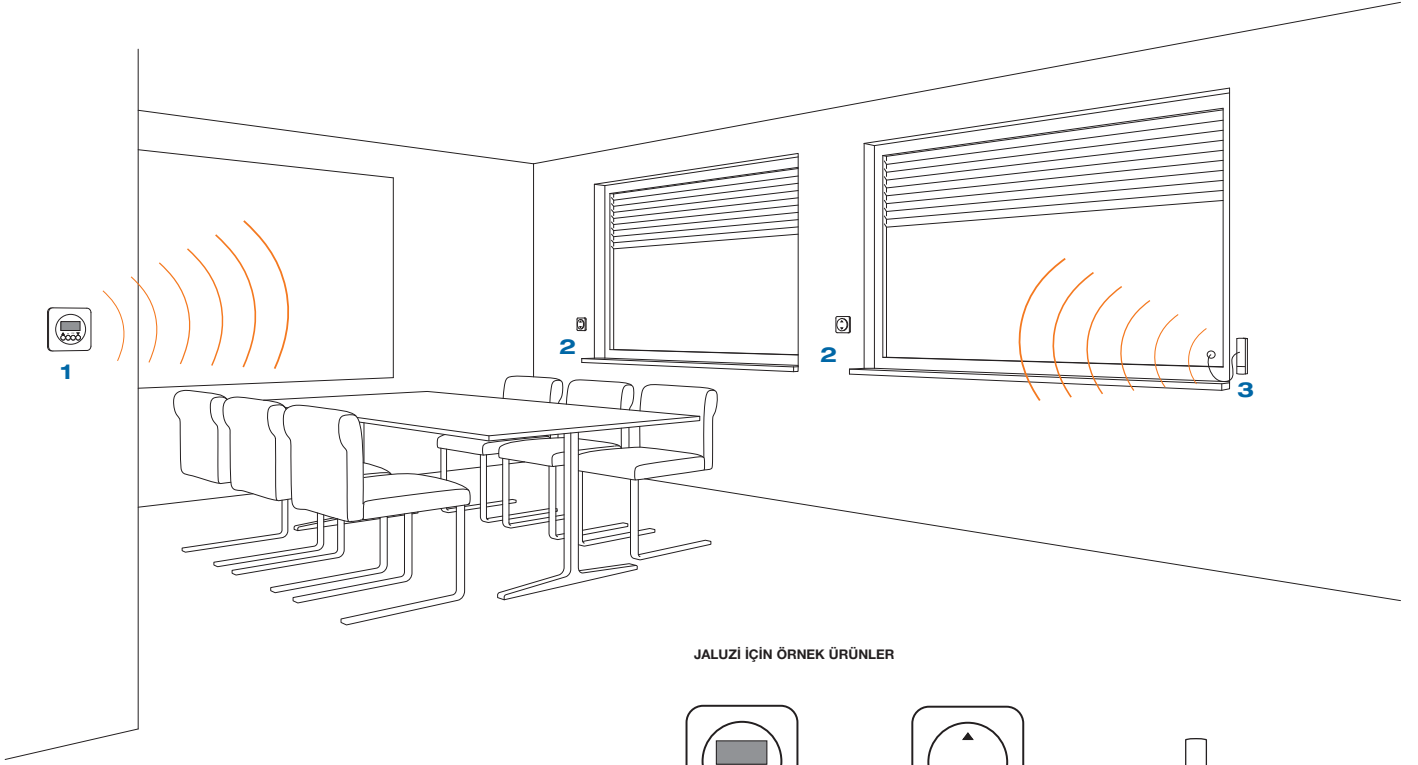

03 BERKER KABLOSUZ BUS BERKER YENİ TEKNOLOJİ

JALUZI İÇİN ÖRNEK ÜRÜNLER