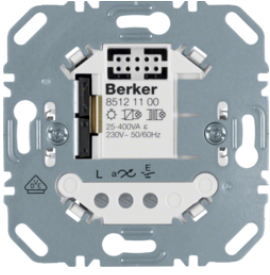

TRM692G

**Panjurlar / Tenteleri kontrol etmek için mikromodül (4 tel)**

Description	P.U.	Cat ref.
	1	TRM692G

TRM694G

**Mikromodül çok fonksiyonlu**

Description

P.U. Cat ref.

1 **TRM694G**

TRM600

**Uzaktan kumandalı anahtarlar ve zamanlayıcılar için mikromodül**

Description

P.U. Cat ref.

1 **TRM600**

85121100

**Salter**

Description	P.U.	Cat ref.
	1	<b>85121100</b>
	1	<b>85122200</b>