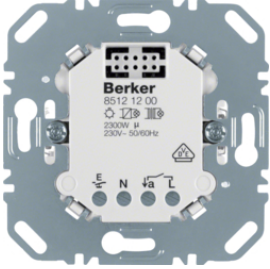

85121200

Röle ucu

Description	P.U.	Cat ref.
	1	85121200