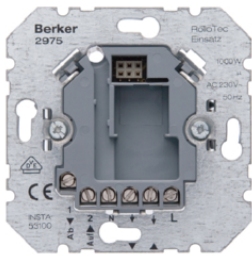

Berker Light Control - remote control

Description	P.U.	Cat ref.
FERNBEDIENUNG IR	1	2770

2770