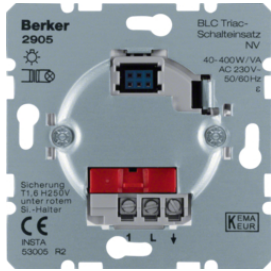

12010112

**for loudspeaker outlet & XLR plug D-serie**

Description	P.U.	Cat ref.
CEN.PL.F.EMPTY BOX ARS ST	10	11840004

11840004

**for hotelcard switch**

Description	P.U.	Cat ref.
KEY CARD SWITCH ARS.BRONZ	10	16419011
C/plate for hotel card - Arsys SS	10	16419004

16419011

2905

Berker Light Control - switch inserts

Description	P.U.	Cat ref.
SWITCH INSERT BLC TRIAC	1	2905
BLC TRONIC-SCHALTEINSATZ HAUSELEKTRONI..	1	2916
BLC relay switch insert	1	2906
RELAY SWITCH INSERT	1	290610
BLC RELAIS-SCHALTEINSATZ HLK HAUSELEKT..	1	2912