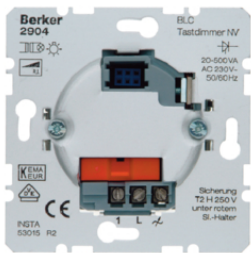

12010112

**for loudspeaker outlet & XLR plug D-serie**

Description	P.U.	Cat ref.
CEN.PL.F.EMPTY BOX ARS ST	10	11840004

11840004

**for hotelcard switch**

Description	P.U.	Cat ref.
KEY CARD SWITCH ARS.BRONZ	10	16419011
C/plate for hotel card - Arsys SS	10	16419004

16419011

2905

Berker Light Control - switch inserts

Description	P.U.	Cat ref.
SWITCH INSERT BLC TRIAC	1	2905
BLC TRONIC-SCHALTEINSATZ HAUSELEKTRONI..	1	2916
BLC relay switch insert	1	2906
RELAY SWITCH INSERT	1	290610
BLC RELAIS-SCHALTEINSATZ HLK HAUSELEKT..	1	2912